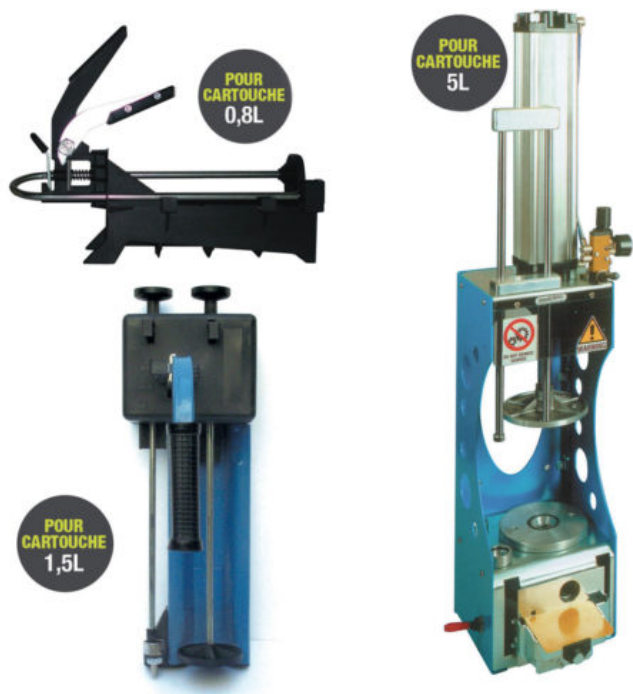

Doseur cartouche

Catégorie du produit: [Accessoires](#), [Professionnels](#)

Produit:

<https://www.sinto.fr/produit/professionnels/reparation-renovation/accessoires-reparation-renovation/doseur-cartouche/>

Variations du produit

- Doseur cartouche - Manuel 0,8L ()

Description courte

- Distribution avec précision - Station de travail ordonnée et propre - Produit à l'abri de l'air libre

Description

Le **Doseur cartouche** est un pistolet doseur est destiné à extruder le mastic des cartouches 0,8L, 1,5L et 5L.

Attributs

- Version: Manuel 0,8L, Manuel 1,5L, Pneumatique 5L