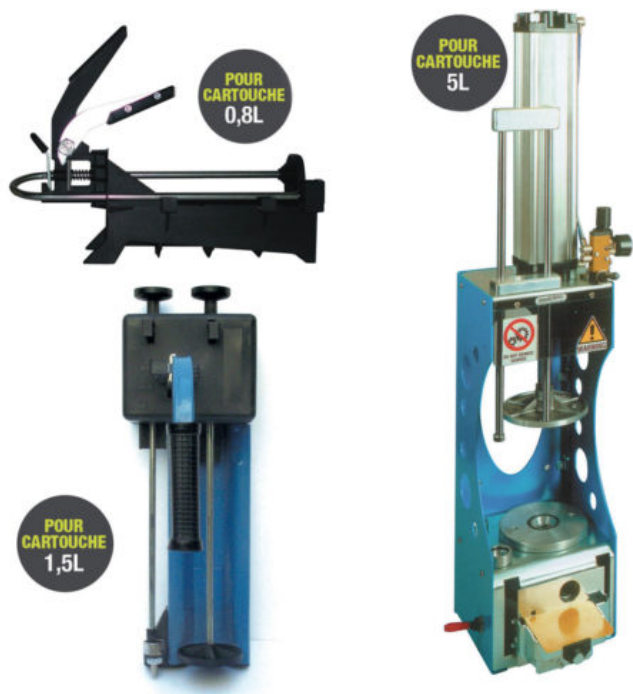

## Doseur cartouche

**Catégorie du produit:** [Accessoires](#), [Professionnels](#)

**Produit:**

<https://www.sinto.fr/produit/professionnels/reparation-renovation/accessoires-reparation-renovation/doseur-cartouche/>

### Variations du produit

- Doseur cartouche - Manuel 0,8L ( )

## Description

Le **Doseur cartouche** est un pistolet doseur est destiné à extruder le mastic des cartouches 0,8L, 1,5L et 5L.

## Attributs

- Version: Manuel 0,8L, Manuel 1,5L, Pneumatique 5L